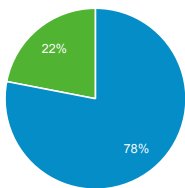

Tipo de usuario

New Visitor Returning Visitor