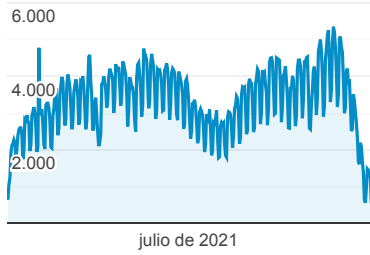

Mi panel

1 ene 2021 - 31 dic 2021

Todos los usuarios
100,00 % Sesiones

Usuarios

935.340

% del total: 100,00 % (935.340)

Número de páginas vistas

1.570.353

% del total: 100,00 % (1.570.353)

Visitas

1.200.556

% del total: 100,00 % (1.200.556)

Sesiones

1.200.556

% del total: 100,00 % (1.200.556)

Sesiones en período

Sesiones

Sesiones y usuarios por Título de la página

Título de la página	Sesiones	Usuarios
Editorial Vol 26 (2) 2005	49.090	40.642
Revista ESPACIOS HOME	40.096	34.137
Revista Espacios	28.337	24.967
Revista ESPACIOS Vol. 39 (Nº 53) Año 2018	25.616	21.585
Revista Espacios HOME	15.390	14.318
Vol. 16 (3) 1995	13.540	12.529
Espacios. Vol. 12 (1) 1991	11.374	9.203
Revista ESPACIOS Vol. 39 (Nº 06) Año 2018	11.067	9.077
Espacios. Vol. 31 (2) 2010	10.797	8.595
Revista ESPACIOS Vol. 41 (07) 2020	10.650	8.603